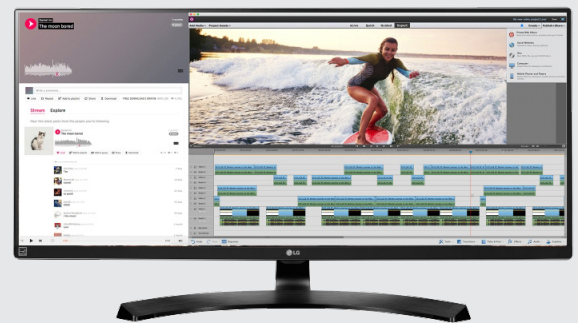

Monitores Ultrapanorámicos 21:9

34UM88-P

Características:

MONITOR ULTRAPANORÁMICO CON FORMATO 21:9:

Los monitores UltraPanorámicos de LG, ofrecen un campo de visión envolvente en un espacio de pantalla ancha. Con la pantalla IPS, se garantiza la comodidad visual y, al mismo tiempo, se consigue una expresión viva y precisa de los colores. Además son perfectos para realizar multitareas sin necesidad de usar varios monitores. Con un solo clic podrás dividir la pantalla en 4 segmentos personalizables.

MAYOR EFICIENCIA EN EL TRABAJO DE OFICINA:

Su pantalla de 34 pulgadas, con una alta resolución de 1440 x 3440 (QHD) y proporción 21:9, ofrece un entorno eficiente para los programas de Microsoft® Office, como Word, Excel y OneNote. El monitor ultra panorámico con resolución QHD muestra 47 columnas y 63 filas en Excel, para que pueda ver todo el contenido a la vista sin desplazar u ocultar funciones de columnas y filas.

PUERTO DE CARGA RÁPIDA USB 3.0:

Ahorre tiempo cada vez que lo desee cargando la batería de sus dispositivos portátiles, a través del puerto de carga rápida. USB 3.0. Una vez activada, esta función permite cargar un teléfono u otro dispositivo móvil hasta cuatro veces más rápido que USB 3.0 convencional.