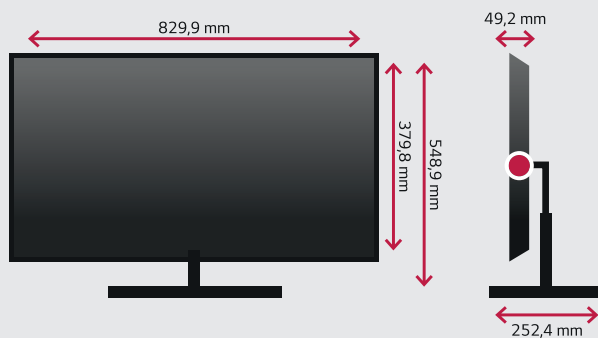

#### MAYOR EFICIENCIA EN EL TRABAJO DE OFICINA:

Su pantalla de 34 pulgadas, con una alta resolución de 1440 x 3440 (QHD) y proporción 21:9, ofrece un entorno eficiente para los programas de Microsoft® Office, como Word, Excel y OneNote. El monitor ultra panorámico con resolución QHD muestra 47 columnas y 63 filas en Excel, para que pueda ver todo el contenido a la vista sin desplazar u ocultar funciones de columnas y filas.

<b>PANTALLA</b>	Tamaño (Pulgada/cm)	34"
	Tipo de panel	IPS
	Gama de Color (CIE1931)	sRGB over 99%
	Profundidad de Color (Nº Colores)	10bits (8bit+FRC), 1.07B
	Tamaño de Pixel (mm)	0.2325 mm x 0.2325 mm
	Resolución	3440 x 1440
	Brillo	300 cd/m2
	Ratio de Constraste Original	1000:1
	Contraste Dinámico (DFC)	Mega
	Respuesta(on/off)	14ms
	Tiempo de Respuesta (GTG)	5ms
	Ángulo de Visión (CR≥10)	178/178
	Tratamiento de superficies	Anti reflejos-anti arañazos
<b>CONEXIONES ENTRADA</b>	D-Sub	No
	DVI-D	No
	HDMI	Si (Ver. 2.0) X2
	DisplayPort	Si (Ver. 1.2)
	Thunderbolt	Si (Ver. 2.0) X2
	USB Type-C	No
	Headphone Out	Si
	PC Audio In	No
	IR In / Out	No
	Google Cast (embed)	No
	USB Up-stream	Si (3.0)
	USB Down-stream	Si 3.0 (X2) * carga rápida puerto 1
	<b>ALTAVOCES</b>	Audio output (watt)
Audio Tuning		Maxx Audio
Otros		No
<b>CONSUMO</b>	Tipo	Enchufe
	Alimentación	100 ~ 240V
	Normal On(EPA)	56,73W
	Normal On(typ.)	70W
	Sleep Modo(Max)	1,2W
	DC Off(Max)	0.3W
<b>FRECUENCIA</b>	Thunderbolt H-Frecuencia	No
	Thunderbolt V-Frecuencia	No
	DisplayPort H-Frecuencia	30 ~ 90KHz
	DisplayPort V-Frecuencia	56 ~ 61Hz (FreeSync 40-60Hz)
	HDMI H-Frecuencia	30 ~ 90KHz
HDMI V-Frecuencia	56 ~ 61Hz	
<b>PEANA</b>	Peana desmontable	si
	Inclinación (ángulo)	Si / -5° ~ 20°
	Peana giratoria ( ángulo )	No
	Altura ( mm )	120
	Pivotable	No
Bisagra doble	No	