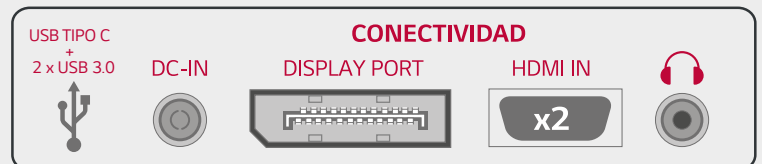

Monitores Ultrapanorámicos 21:9

38UC99-W

PANTALLA	Tamaño (Pulgada/CM)	38" Curvo
	Tipo panel	IPS
	Gama de Color (CIE1931)	sRGB over 99%
	Profundidad de Color (Nº colores)	10bits (8bit+FRC), 1.07B
	Tamaño Pixel (mm)	0.229mm x 0.229mm
	Resolución	3840 x 1600
	Brillo (Typ)	300 cd/m2
	Ratio de Contraste Original	1000:1
	Contraste Dinámico (DFC)	Mega
	Respuesta Typ (on/off)	14ms
Tiempo de Respuesta (GTG)	5ms	
Ángulo de Visión (CR≥10)	178/178	
CONEXIONES ENTRADA	HDMI	Sí (ver 2.0, 2ea)
	DisplayPort	Sí (ver 1.2)
	USB Type-C	Sí
	Headphone Out	Sí
	USB Down-stream	Sí (USB3.0 2ea) *Carga rápida puerto
ALTAVOCES	Audio output (watt)	Speaker 10W*2 con Bluetooth
	Audio Tuning	Rich Bass
CONSUMO	Tipo	Enchufe
	Alimentación	100-240, 50/60Hz
	Salida (USB-C PD)	60W
	Normal On (EPA 7.0)	120W
	Normal On (Typ)	57W
	Sleep Modo (Max)	0.1.2W
FRECUENCIA	Dc Off(Max)	0.3W
	HDMI H-Frecuency	30~101KHz
	HDMI V-Frecuency	56~61Hz
	DisplayPort H-Frecuency	30~101KHz
	DisplayPort V-Frecuency	56~61Hz (FreeSync 52~75Hz)
	USB-C H-Frecuency	30~101KHz
PEANA	USB-C V-Frecuency	56~61Hz
	Peana desmontable	Sí
	Inclinacion (Angulo)	Sí / -5°~15°
	Peana giratoria	No
	Altura (mm)	110
DIMENSIONES	Pivotar (Ángulo)	No
	Conjunto (con peana)	897.2 x 230.4 x 446.2
	Conjunto (sin peana)	897.2 x 91.5 x 394.0
	Caja	1053 x 207 x 538
	Individual (20ft/40ft/ 40ft HC)	9.3Kg
	Pallet (20ft/40ft/40ft HC)	7.7Kg
	Caja	13.2Kg
ACCESORY	Montaje en pared	100 x 100 (VESA compatible)
	Power Cord	Sí
	D-Sub	No
	DVI-D	No
	HDMI	Sí
	USB	No
	DisplayPort	Sí
	USB-c to C	Sí
	Gender USB-A to C	Sí
	PC Audio	No
Cable holder	Sí	