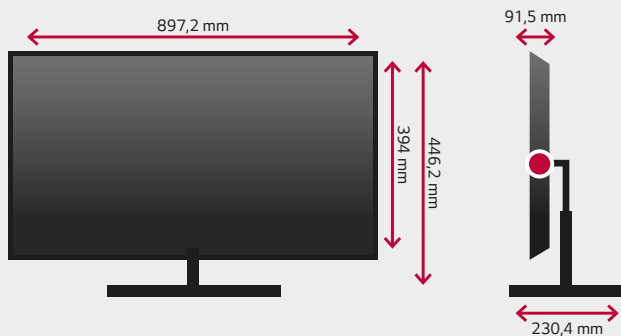

Monitores Ultrapanorámicos 21:9

38UC99-W

Características:

MAYOR CONFORT VISUAL CON SU PANTALLA CURVA ULTRAWIDE:
El monitor curvo 21:9 Ultrawide (3840 x 1600) te ofrece mayor confort y calidad visual que un monitor Full HD.

Monitores Ultrapanorámicos 21:9

38UC99-W

PANTALLA	Tamaño (Pulgada/CM)	38" Curvo
	Tipo panel	IPS
	Gama de Color (CIE1931)	sRGB over 99%
	Profundidad de Color (Nº colores)	10bits (8bit+FRC), 1.07B
	Tamaño Pixel (mm)	0.229mm x 0.229mm
	Resolución	3840 x 1600
	Brillo (Typ)	300 cd/m2
	Ratio de Contraste Original	1000:1
	Contraste Dinámico (DFC)	Mega
	Respuesta Typ (on/off)	14ms
Tiempo de Respuesta (GTG)	5ms	
Ángulo de Visión (CR≥10)	178/178	
CONEXIONES ENTRADA	HDMI	Sí (ver 2.0, 2ea)
	DisplayPort	Sí (ver 1.2)
	USB Type-C	Sí
	Headphone Out	Sí
	USB Down-stream	Sí (USB3.0 2ea) *Carga rápida puerto
ALTAVOCES	Audio output (watt)	Speaker 10W*2 con Bluetooth
	Audio Tuning	Rich Bass
CONSUMO	Tipo	Enchufe
	Alimentación	100-240, 50/60Hz
	Salida (USB-C PD)	60W
	Normal On (EPA 7.0)	120W
	Normal On (Typ)	57W
	Sleep Modo (Max)	0.1.2W
FRECUENCIA	Dc Off(Max)	0.3W
	HDMI H-Frecuency	30~101KHz
	HDMI V-Frecuency	56~61Hz
	DisplayPort H-Frecuency	30~101KHz
	DisplayPort V-Frecuency	56~61Hz (FreeSync 52~75Hz)
	USB-C H-Frecuency	30~101KHz
PEANA	USB-C V-Frecuency	56~61Hz
	Peana desmontable	Sí
	Inclinacion (Angulo)	Sí / -5°~15°
	Peana giratoria	No
	Altura (mm)	110
DIMENSIONES	Pivotar (Ángulo)	No
	Conjunto (con peana)	897.2 x 230.4 x 446.2
	Conjunto (sin peana)	897.2 x 91.5 x 394.0
	Caja	1053 x 207 x 538
	Individual (20ft/40ft/ 40ft HC)	9.3Kg
	Pallet (20ft/40ft/40ft HC)	7.7Kg
	Caja	13.2Kg
ACCESORY	Montaje en pared	100 x 100 (VESA compatible)
	Power Cord	Sí
	D-Sub	No
	DVI-D	No
	HDMI	Sí
	USB	No
	DisplayPort	Sí
	USB-c to C	Sí
	Gender USB-A to C	Sí
	PC Audio	No
Cable holder	Sí	